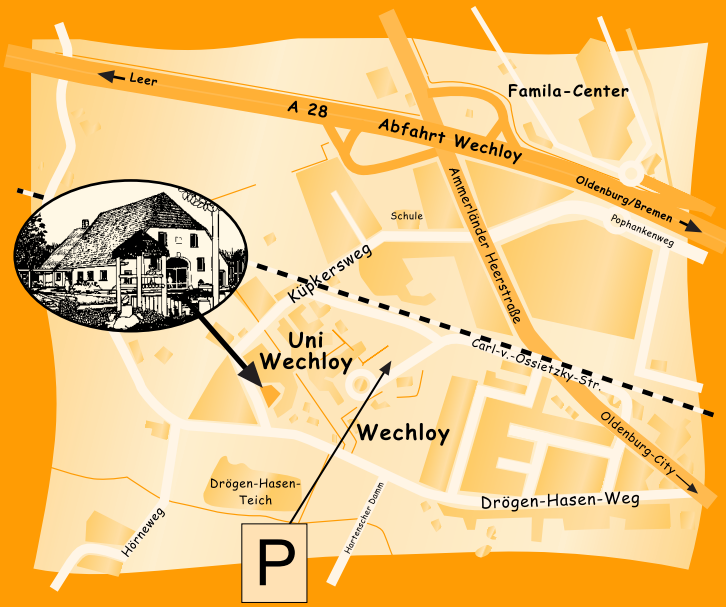

Studentenselbsthilfe  
Kindertagesstätte e.V.  
Küpkersweg

Studentenselbsthilfe  
Kindertagesstätte e.V. Küpkersweg

Küpkersweg 91  
26129 Oldenburg

Fon : 0441 - 76 434  
Fax : 0441 - 777 50 01

Email : [info@kindergarten-kuepkersweg.de](mailto:info@kindergarten-kuepkersweg.de)  
Inet : [www.kindergarten-kuepkersweg.de](http://www.kindergarten-kuepkersweg.de)

# Einladung

*"Echte Kunst ist eigensinnig."*

*Ludwig van Beethoven*

*Nach den sieben erfolgreichen Ausstellungen, die alle zwei Jahre seit 2001 stattfanden, veranstalten Kinder, Eltern und ErzieherInnen der Studentenselbsthilfe-Kindertagesstätte e.V. Kùpkersweg zum achten Mal die Kunstaussstellung:*

## **8. Ausstellung im Kindergarten am Sonntag, den 10. Mai 2015**

11.00 Uhr	Sektempfang
11.30 Uhr	Begrüßung <i>Karl Raschke - 1. Vorsitzender</i>
	Grußworte
11.45 Uhr	Eröffnungsrede <i>Norbert Tilmann - Opa</i>
12.15 Uhr	Musikalische Begrüßung - <i>Tomke &amp; Paula Stöhr</i> - <i>Gunnar Brandt-Sigurdsson, Sänger</i> - <i>Galaxy Girls, Tanzgruppe</i>
14.30 Uhr	Wat Ihr Wollt <i>Improtheater</i>
16.00 Uhr	Windstärke 12 <i>Bigband der Musikschule Oldenburg</i>
17.00 Uhr	Ausklang
begleitend und immer wieder	Drachenreiter <i>Stelzen-Art von Janine Jaeggi</i>